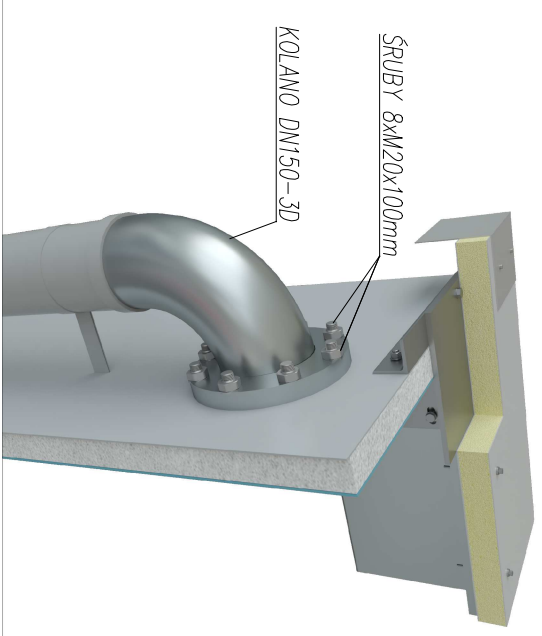

PRZELEW DN150

SPUST DN65